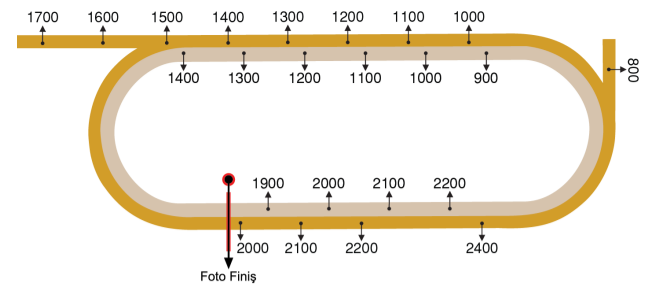

TÜRKİYE
JOKEY KULÜBÜ

Antalya Hipodromu

At Yarışları Resmi Programı, 2. Yarış Günü, 20 Nisan 2024 Cumartesi

Hipodrom Müdürü : Murat İçsen / Komiserler : Osman Uysal - Asım Karabulut - Özlem Çağırıcı Armut

1 4 YŞ. ARAPLAR / ŞARTLI - 19 / DHÖW KUM PİST / 1400 METRE

Koşu kazanmamış 4 yaşlı Safkan Arap atlarına mahsustur.
Birinciye: 217.000 TL / İkinciye: 86.800 TL / Üçüncüye: 43.400 TL / Dördüncüye: 21.700 TL / Beşinciye: 10.850 TL.
At Sahibi Primi: 32.550; 13.020; 6.510; 3.255; 1.628 TL / Yetiştiricilik Primi: 49.910; 19.964; 9.982; 4.991; 2.496 TL.

BİRİNCİ 6'Lİ GANYAN bu koşudan başlar.

At	Yaş / Don / Cinsiyet / Orijin	Kilo	Jokey	Sahip	Antrenör	Start	H.P.	Son 6 Y.	Takı	Forma / Kep
1 KOÇERİM	4y ka Cankardeşler-Canabakan	57	(Ap.)C.Yıldırım	Hakkı Güllal	K.Korkmaz	1	35	573222	KG DB	
2 SAADIN HIZI	4y da Baba Mevlüt-Su Zambağı	57	(Ap.)S.Altay	Murat Yılmaz	M.T.Balyemez	6	26	456347	KG DB SKUL	
3 GÜVENHAN	4y ka Uçanoğlu-Küçüksilan	58	M.Baydan	Ege Ramazan Kuru	B.Turgul	4	35	43-3223	KG DB SKUL	
4 HIÇGIDIK	4y kk Kafkaslifsanesi-Öztüten	55	(Ap.)E.D.Ökten	Ahmet Kaya	Hamza Kaya	7	27	477588	KG DB SKUL	
5 THOR KHAN	4y aa Thor-Tuğcu	54	(Ap.)T.Sebici	Murat Karabulut	S.Baydan	8	32	05-6332	KG SKUL GKR (DS)	
6 EYLÜLLİZE	4y kk Yakupbey-Aşkana	56	O.Atmaca	Bülent Bayburan	M.F.Yazar	2	29	707025	KG DB KUL	
7 GÖZÜMÜN NURU	4y ak Baydarşah-Yadigarım	55	H.Polat	Harun R.Yeşilbudak	H.R.Yeşilbudak	3	20	885564	KG	
8 SAKALI YİĞİT	4y ak Efsanetay-Tomris	54	Mer.Çelik	İsmail Yağcı	Meh.Kaya	5	19	5-06764	KG DB SKUL	

SONUÇ:1.....2.....3.....4.....5..... / MÜDDET:..... / FARKLAR:..... / GANYAN:.....

Duyurular

2 2 YŞ. İNGİLİZLER / ŞARTLI - 1 (Bu koşu bölünmüştür) KUM PİST / 1000 METRE

Start almamış 2 yaşlı Safkan İngiliz taylarına mahsustur.
Birinciye: 273.000 TL / İkinciye: 109.200 TL / Üçüncüye: 54.600 TL / Dördüncüye: 27.300 TL / Beşinciye: 13.650 TL.
At Sahibi Primi: 40.950; 16.380; 8.190; 4.095; 2.048 TL / Yetiştiricilik Primi: 78.488; 31.395; 15.698; 7.849; 3.924 TL.

BİRİNCİ 5'Lİ GANYAN bu koşudan başlar.

At	Yaş / Don / Cinsiyet / Orijin	Kilo	Jokey	Sahip	Antrenör	Start	H.P.	Son 6 Y.	Takı	Forma / Kep
1 EL LEON	2y de Bodemeister (USA)-Şanzelizem	57	M.S.Çelik	Gülizar Yanık	M.Dolak	3			KUL	
2 KAFKASYA BEYLERİ	2y de Lion Heart (USA)-Zuzunaz	57	M.Baydan	Burhan Şen	Ş.Özgür	5			KUL	
3 LYNX	2y de Mendip (USA)-Esmerbal	57	(Ap.)O.Yılmaz	Semih Katı	M.Dolak	2			KUL	
4 POLAT BOY	2y de Kaneko-Balerina	57	(Ap.)S.Altay	Fethi Polat	Hamza Kaya	1			KG KUL	
5 ANNEM GÜLDANE	2y ad Cooger-Azimli Kız	55	(Ap.)M.Göl	Melihat Bağuç	R.Yıldız	8			KG DB	
6 DIAMOND OF BODRUM	2y dd Bluegrass Cat (USA)-Sibel Su	55	O.Yıldız	Erdoğan Dumlupınar	E.Ayhan	4			KG KUL	
7 PRENSES EMIKA	2y dd My Freedom-Emika	55	C.Tepe	Ali Bakır	İ.Sayıs	6			KG SKUL	
8 SABRİN KIZI	2y dd Run Away And Hide (USA)-Friendly Girl	55	H.İ.Akkaya	Hüseyin Becene	K.Korkmaz	7				

SONUÇ:1.....2.....3.....4.....5..... / MÜDDET:..... / FARKLAR:..... / GANYAN:.....

3 3 YK. İNGİLİZLER / ŞARTLI - 4 KUM PİST / 2100 METRE